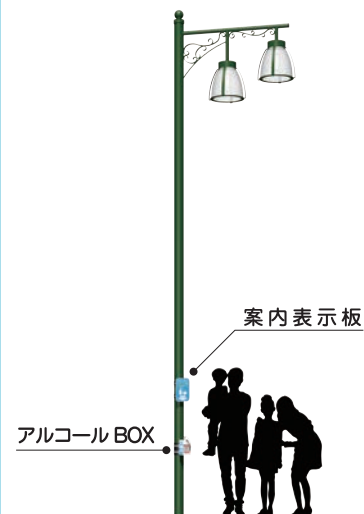

また商店街ご利用者の皆様へ、より安全でクリーンな印象を与えることができます。

※サイズ（横）190mm （縦）280mm

※支柱傷防止パッキン付

いたずら防止鍵 ※付属品

屋外設置のため、不特定多数の方が使用するので、いたずらで容器を外される、容器が盗まれるといった迷惑行為を予防できます。

夜間の設置は迷惑行為の原因となる可能性があります。設置台はそのまま、容器のみ取りはずし、屋内保管することができます。容器のみの取り外しが可能なので、中身の補充作業が容易にできます。

街路灯への設置イメージ

□ 仕様 □

本体：SUS PL 製 指定色仕上げ（白色） サイズ：縦 185mm 横 105mm 奥行 95mm
案内ステッカー貼り（2面） （固定金具・突起部分を含まず）

容器：付属（薬液は別途）

鍵：ダイヤル式（付属）

その他：支柱傷防止パッキン（付属）

※支柱への固定用金具は付属していません。別途ご用意下さい

お問い合わせはコチラ